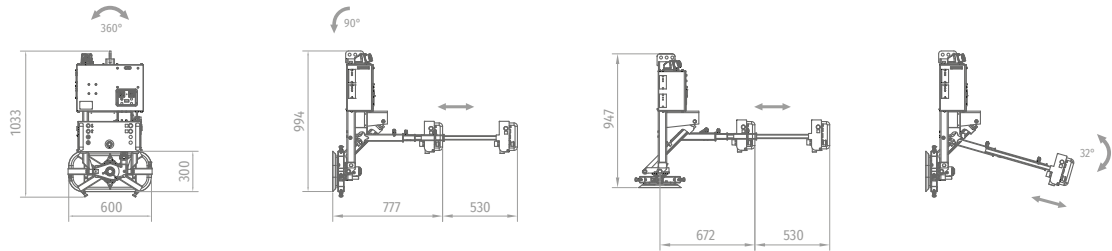

77 kg

FE2-400G+4 x 4AL-FE2

400 kg

85 kg

	90° - 180° - 270° - 360°
	0° - 90°
	83 L/min
	OK

	kW 480 W
	200 - 500 VAC (50 - 60 Hz)
	—
	OK

FE2-400G

FE2-400G+2 x 4AL-FE2