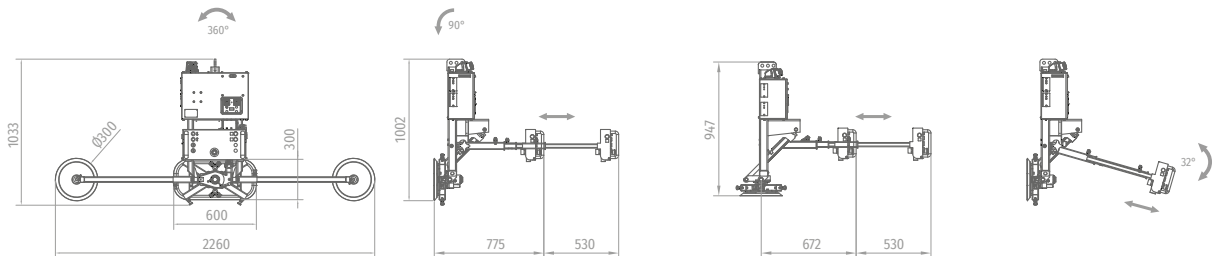

77 kg

FE2-400G+4 x 4AL-FE2

400 kg

85 kg

	90° - 180° - 270° - 360°
	0° - 90°
	83 L/min
	OK

	kW 480 W
	200 - 500 VAC (50 - 60 Hz)
	—
	OK

FE2-400G

FE2-400G+2 x 4AL-FE2