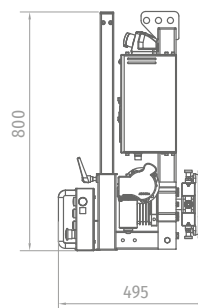

0° - 360° - ENDLESS
83 L/min
OK

480 W
200 - 500 VAC (50 - 60 Hz)
OK

FE1-400G