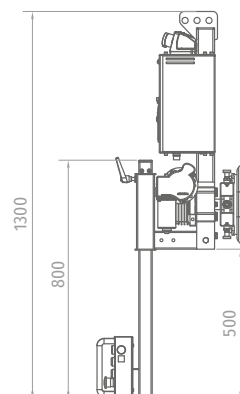

0° - 360° - ENDLESS
	83 L/min
	OK

	480 W
	200 - 500 VAC (50 - 60 Hz)
	OK

FE1-400G