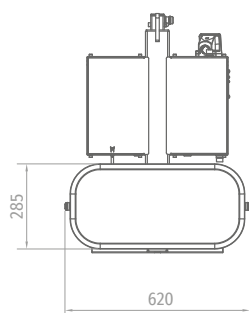

0° - 360° - ENDLESS
	83 L/min
	OK

	480 W
	200 - 500 VAC (50 - 60 Hz)
	OK

FE1-400G