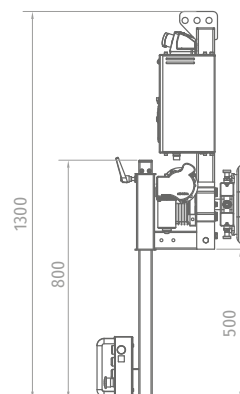

0° - 360° - ENDLESS
83 L/min
OK

480 W
200 - 500 VAC (50 - 60 Hz)
OK

FE1-400G