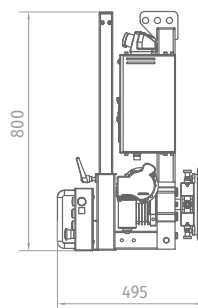

0° - 360° - ENDLESS
	83 L/min
	OK

	480 W
	200 - 500 VAC (50 - 60 Hz)
	OK

FE1-400G