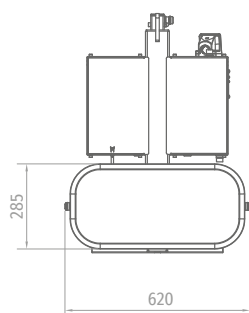

0° - 360° - ENDLESS
83 L/min
OK

480 W
200 - 500 VAC (50 - 60 Hz)
OK

FE1-400G