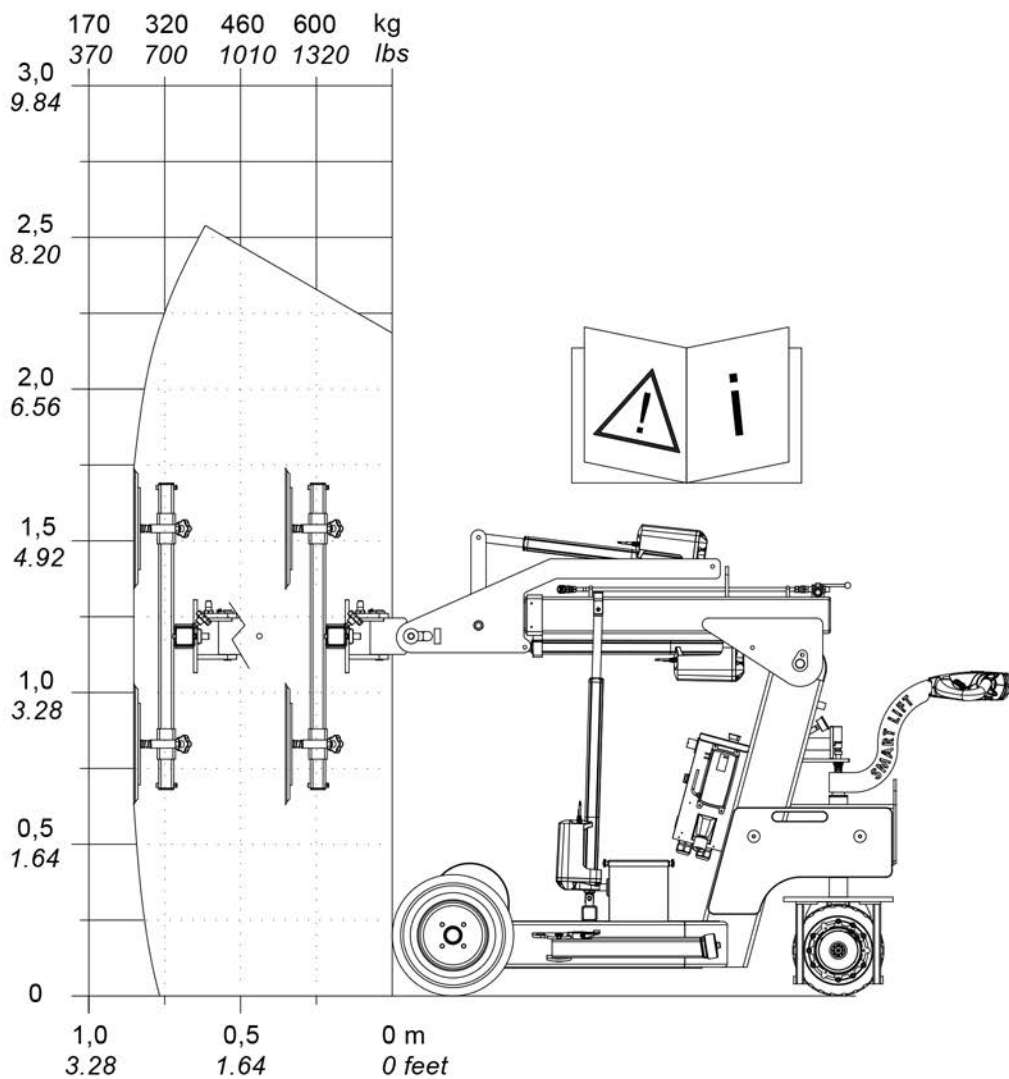

# SL580 INDOOR HIGH LIFTER